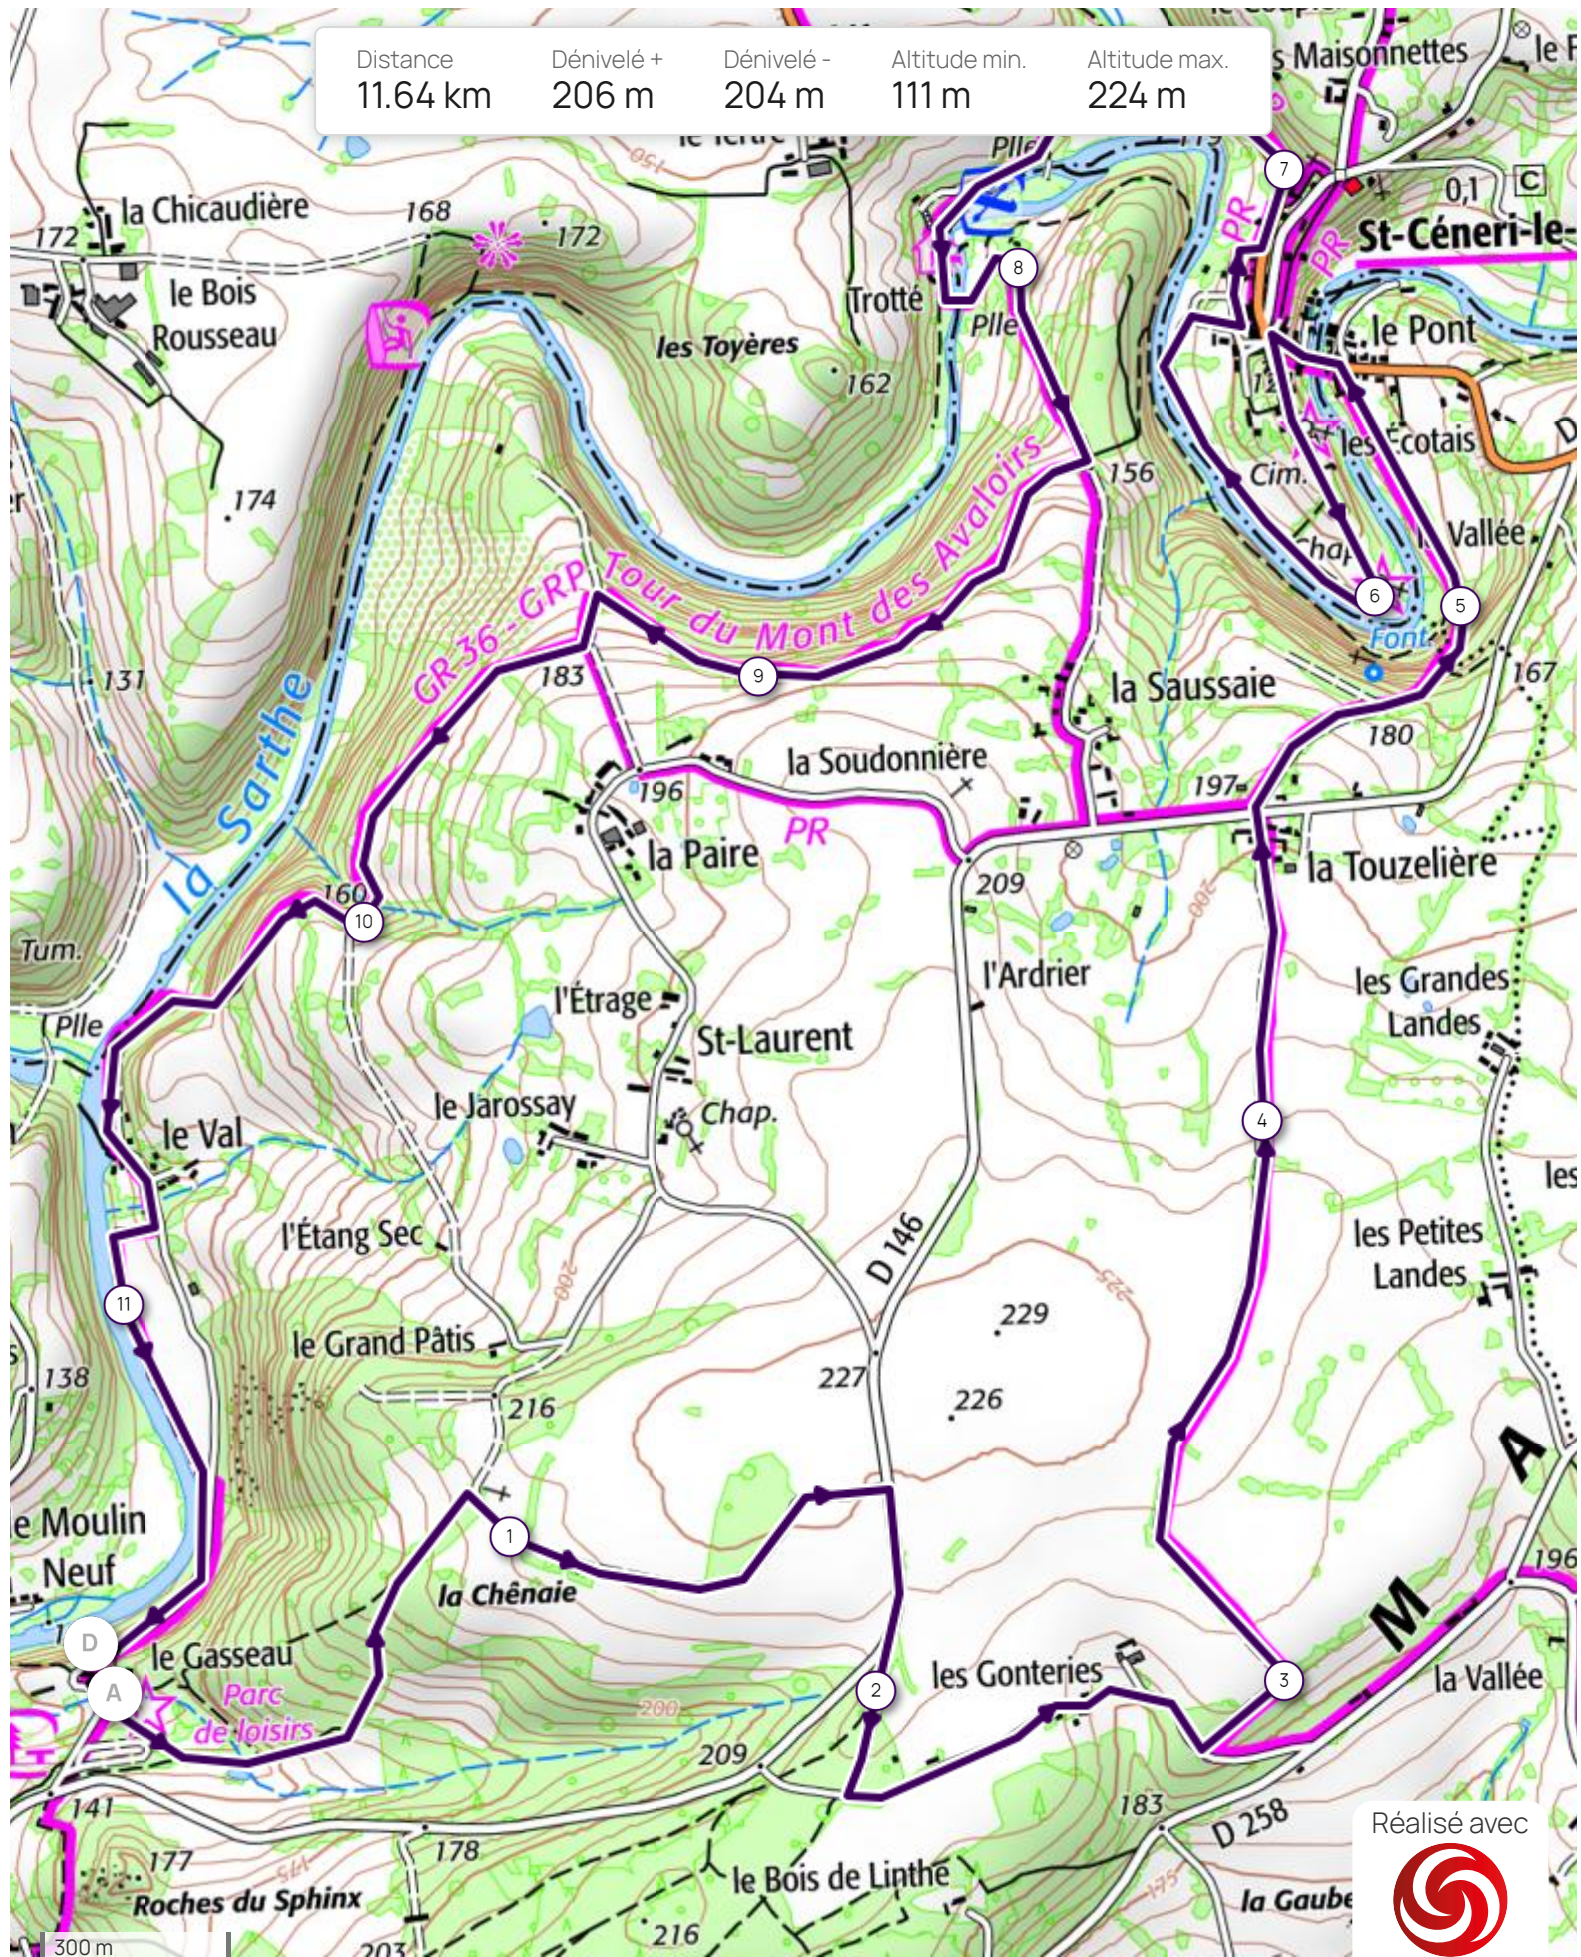

Distance	Dénivelé +	Dénivelé -	Altitude min.	Altitude max.
11.64 km	206 m	204 m	111 m	224 m

Réalisé avec

OPENRUNNER