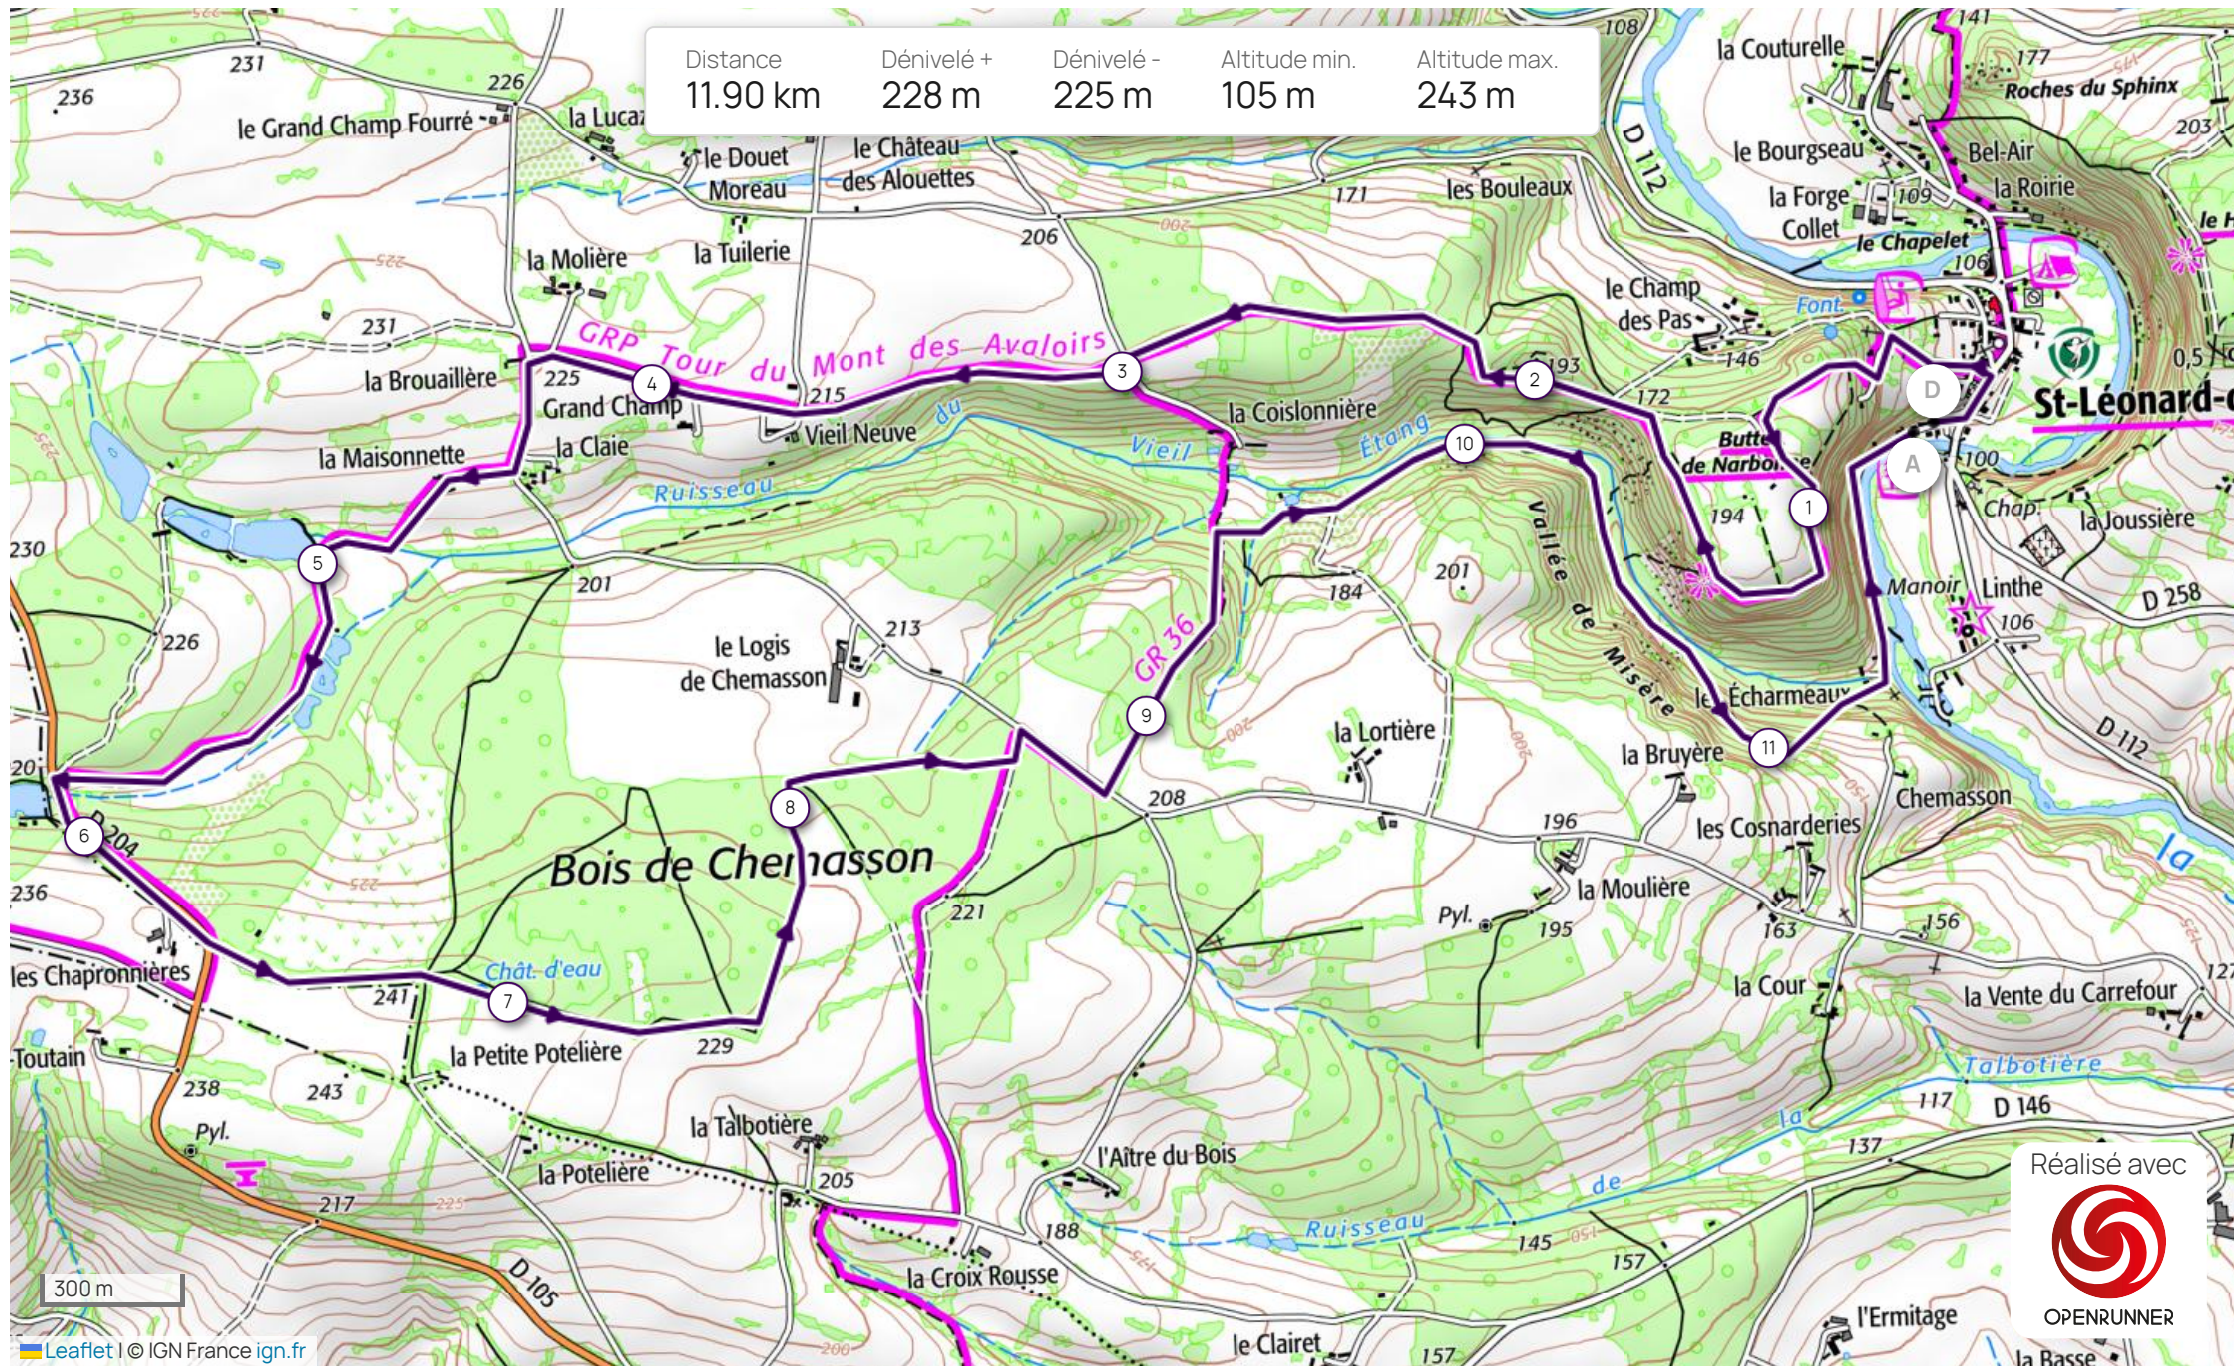

Distance	Dénivelé +	Dénivelé -	Altitude min.	Altitude max.
11.90 km	228 m	225 m	105 m	243 m

300 m

Leaflet | © IGN France ign.fr

Réalisé avec

OPENRUNNER