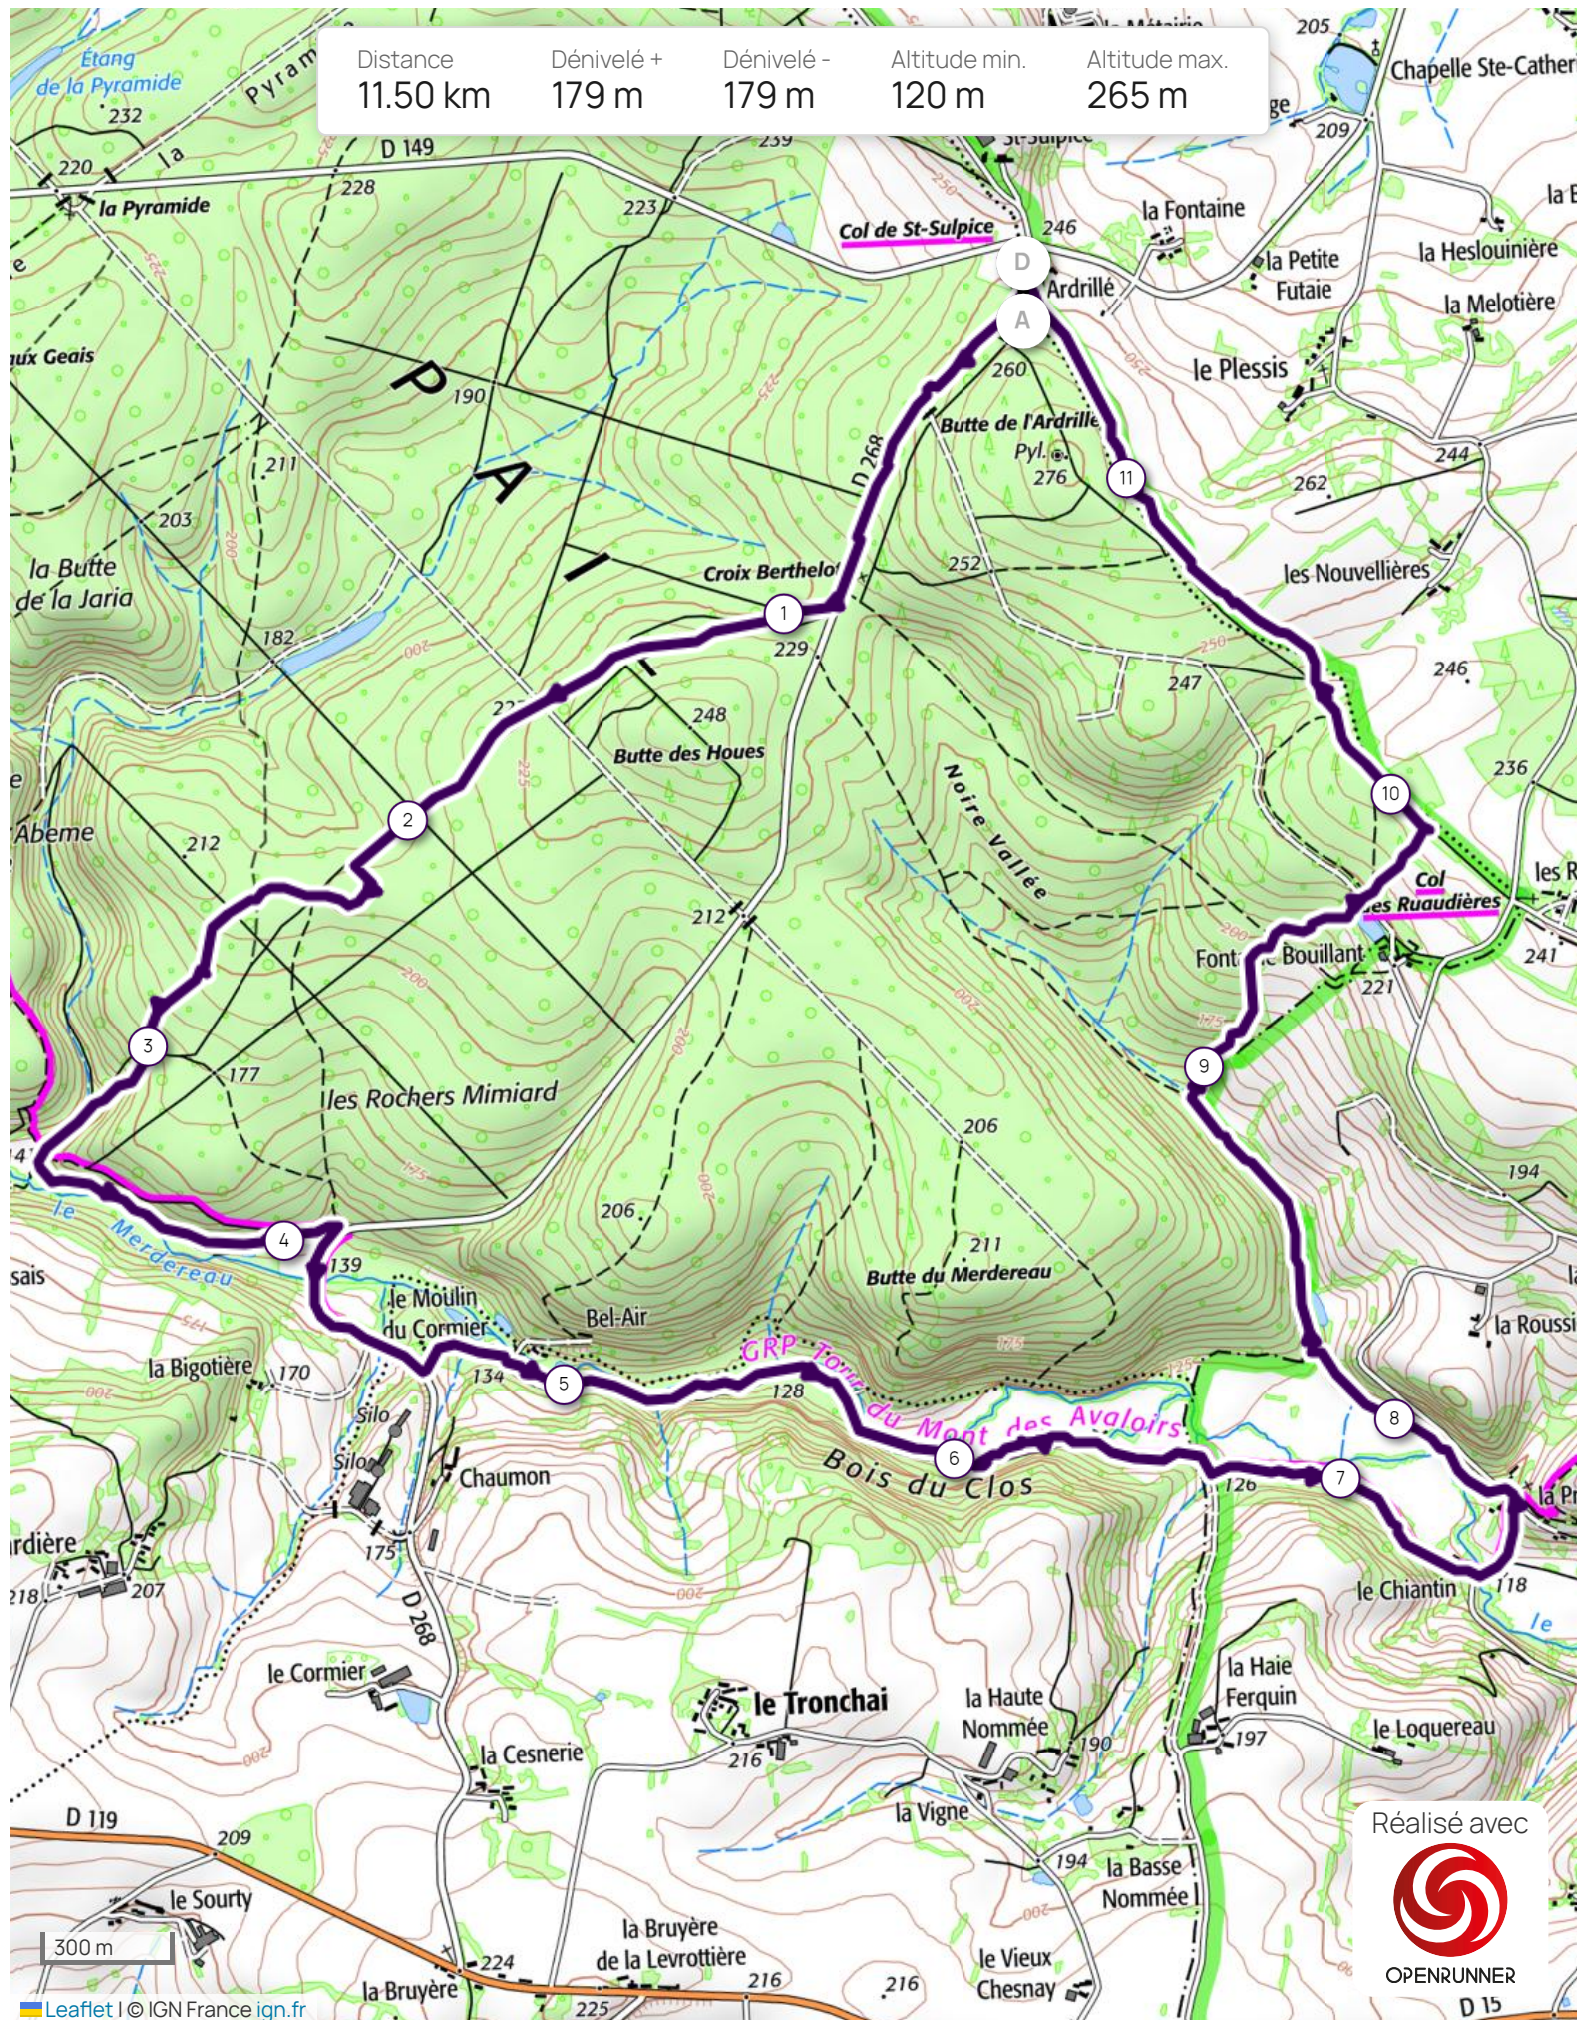

Distance	Dénivelé +	Dénivelé -	Altitude min.	Altitude max.
11.50 km	179 m	179 m	120 m	265 m

Réalisé avec

OPENRUNNER

D 15