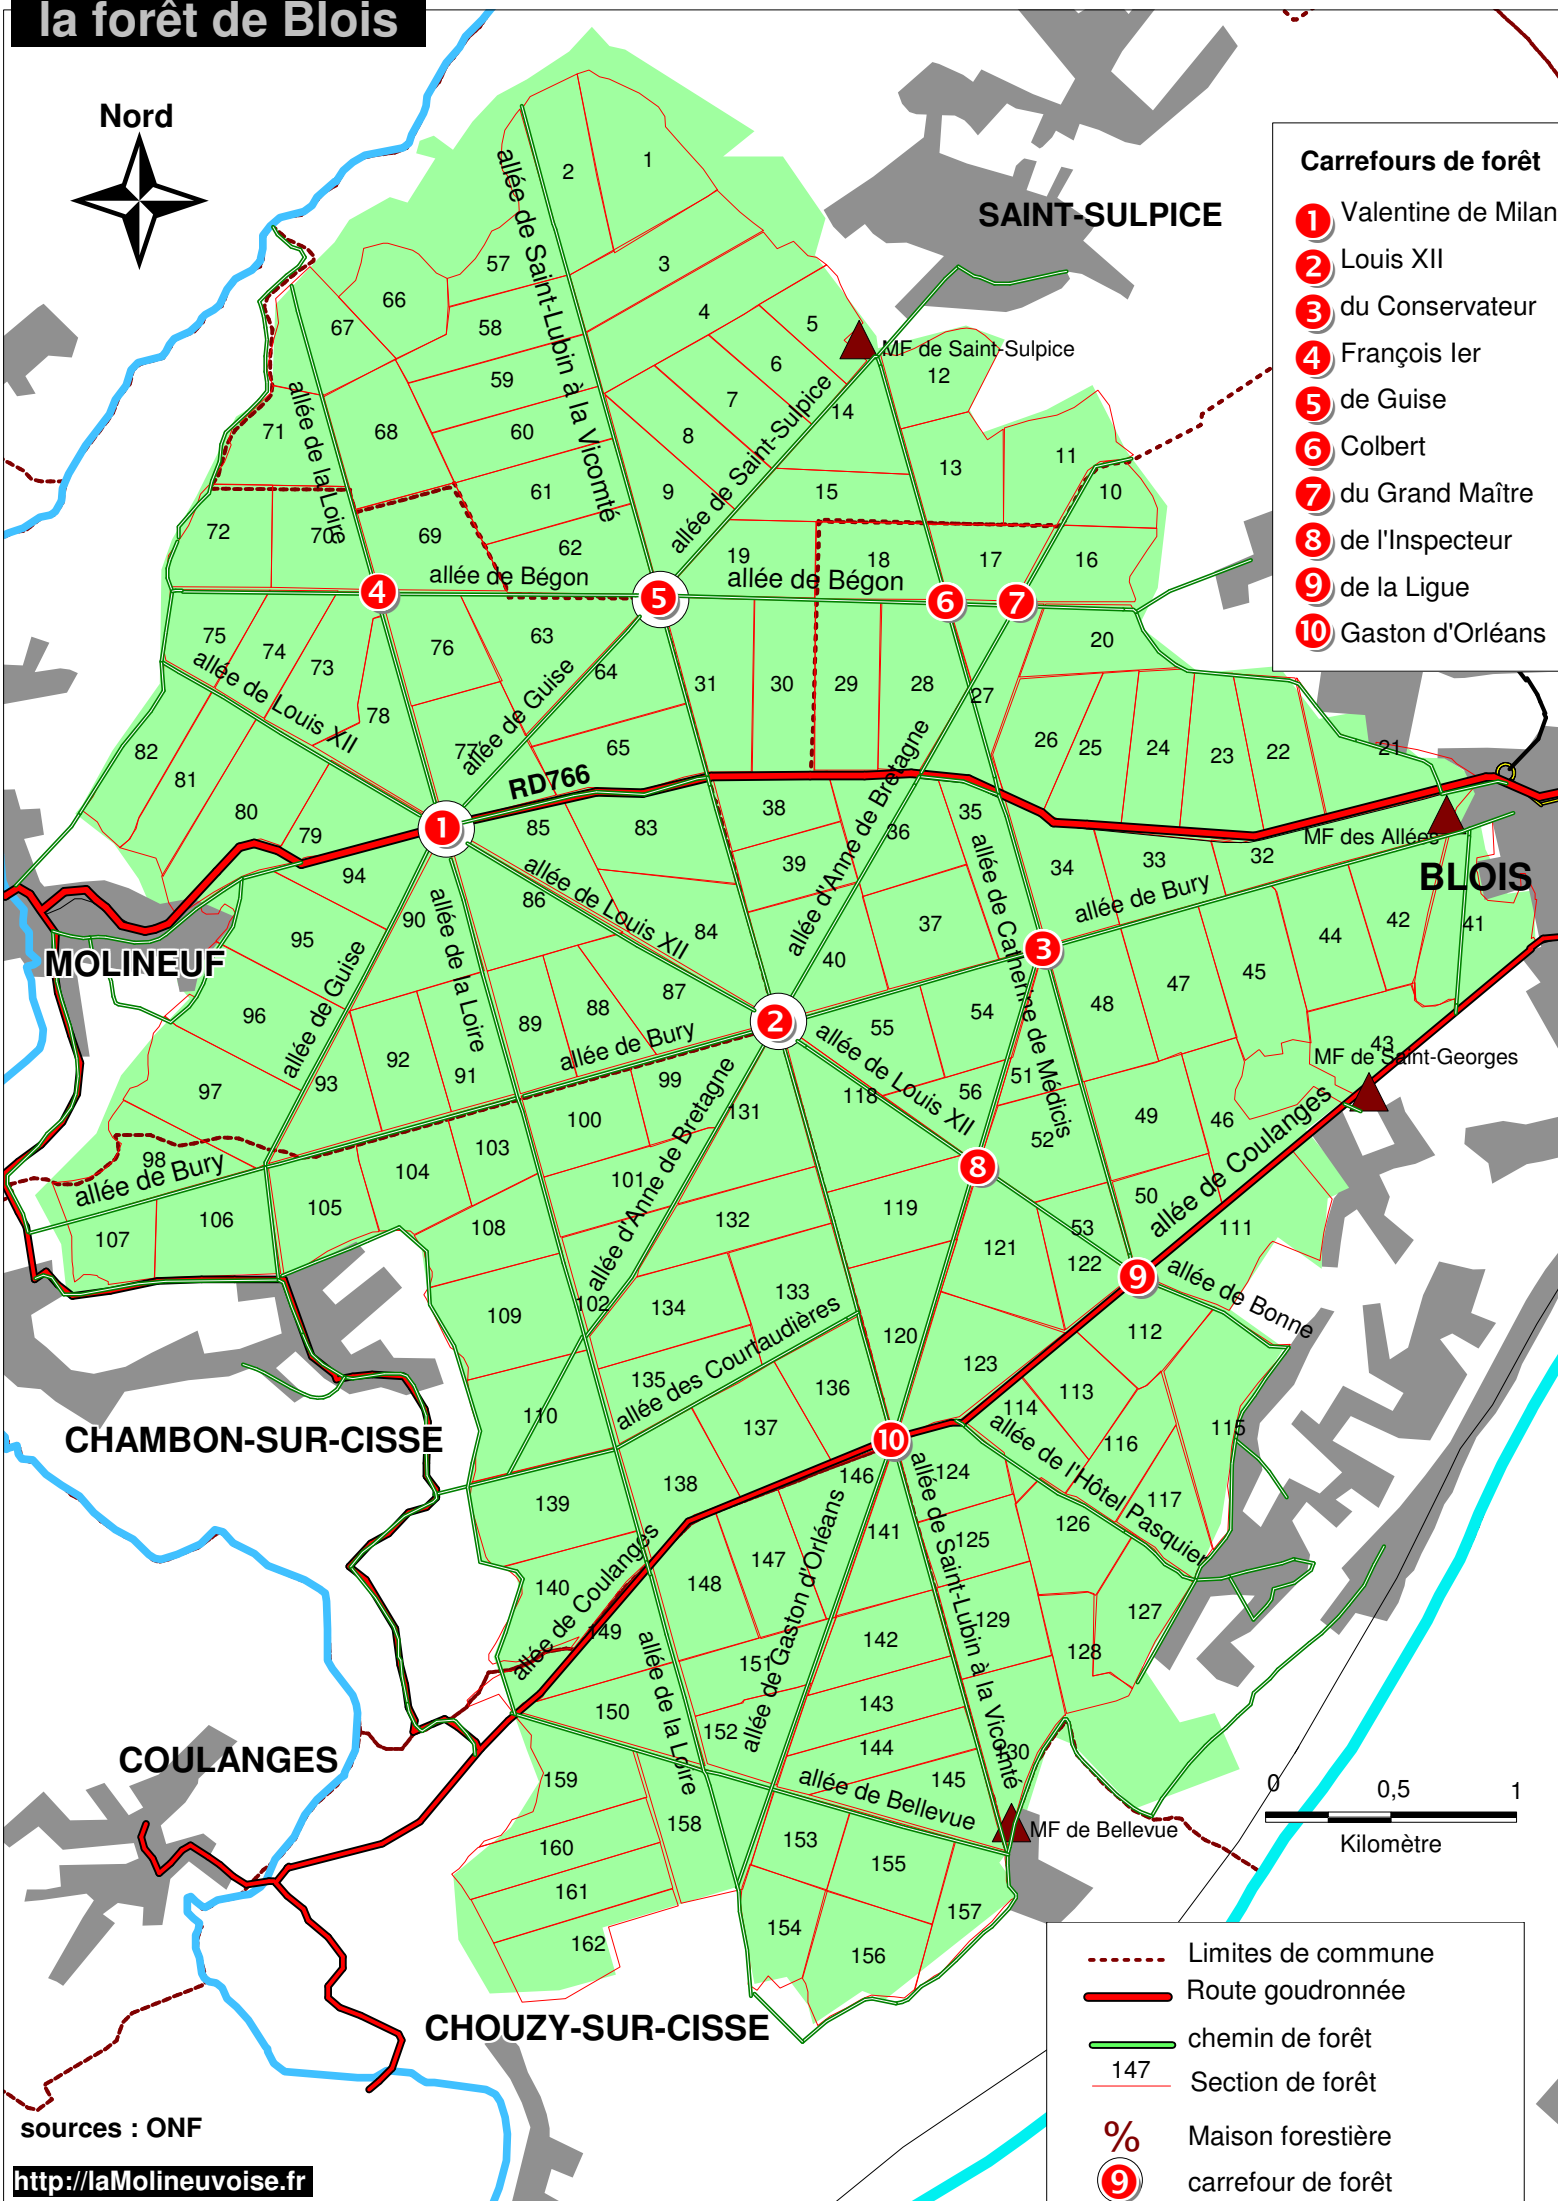

la forêt de Blois

Nord

Carrefours de forêt

- 1 Valentine de Milan
- 2 Louis XII
- 3 du Conservateur
- 4 François Ier
- 5 de Guise
- 6 Colbert
- 7 du Grand Maître
- 8 de l'Inspecteur
- 9 de la Ligue
- 10 Gaston d'Orléans

sources : ONF

<http://laMolineuvoise.fr>

- Limites de commune
- Route goudronnée
- chemin de forêt
- 147 Section de forêt
- o/ Maison forestière
- o/ carrefour de forêt