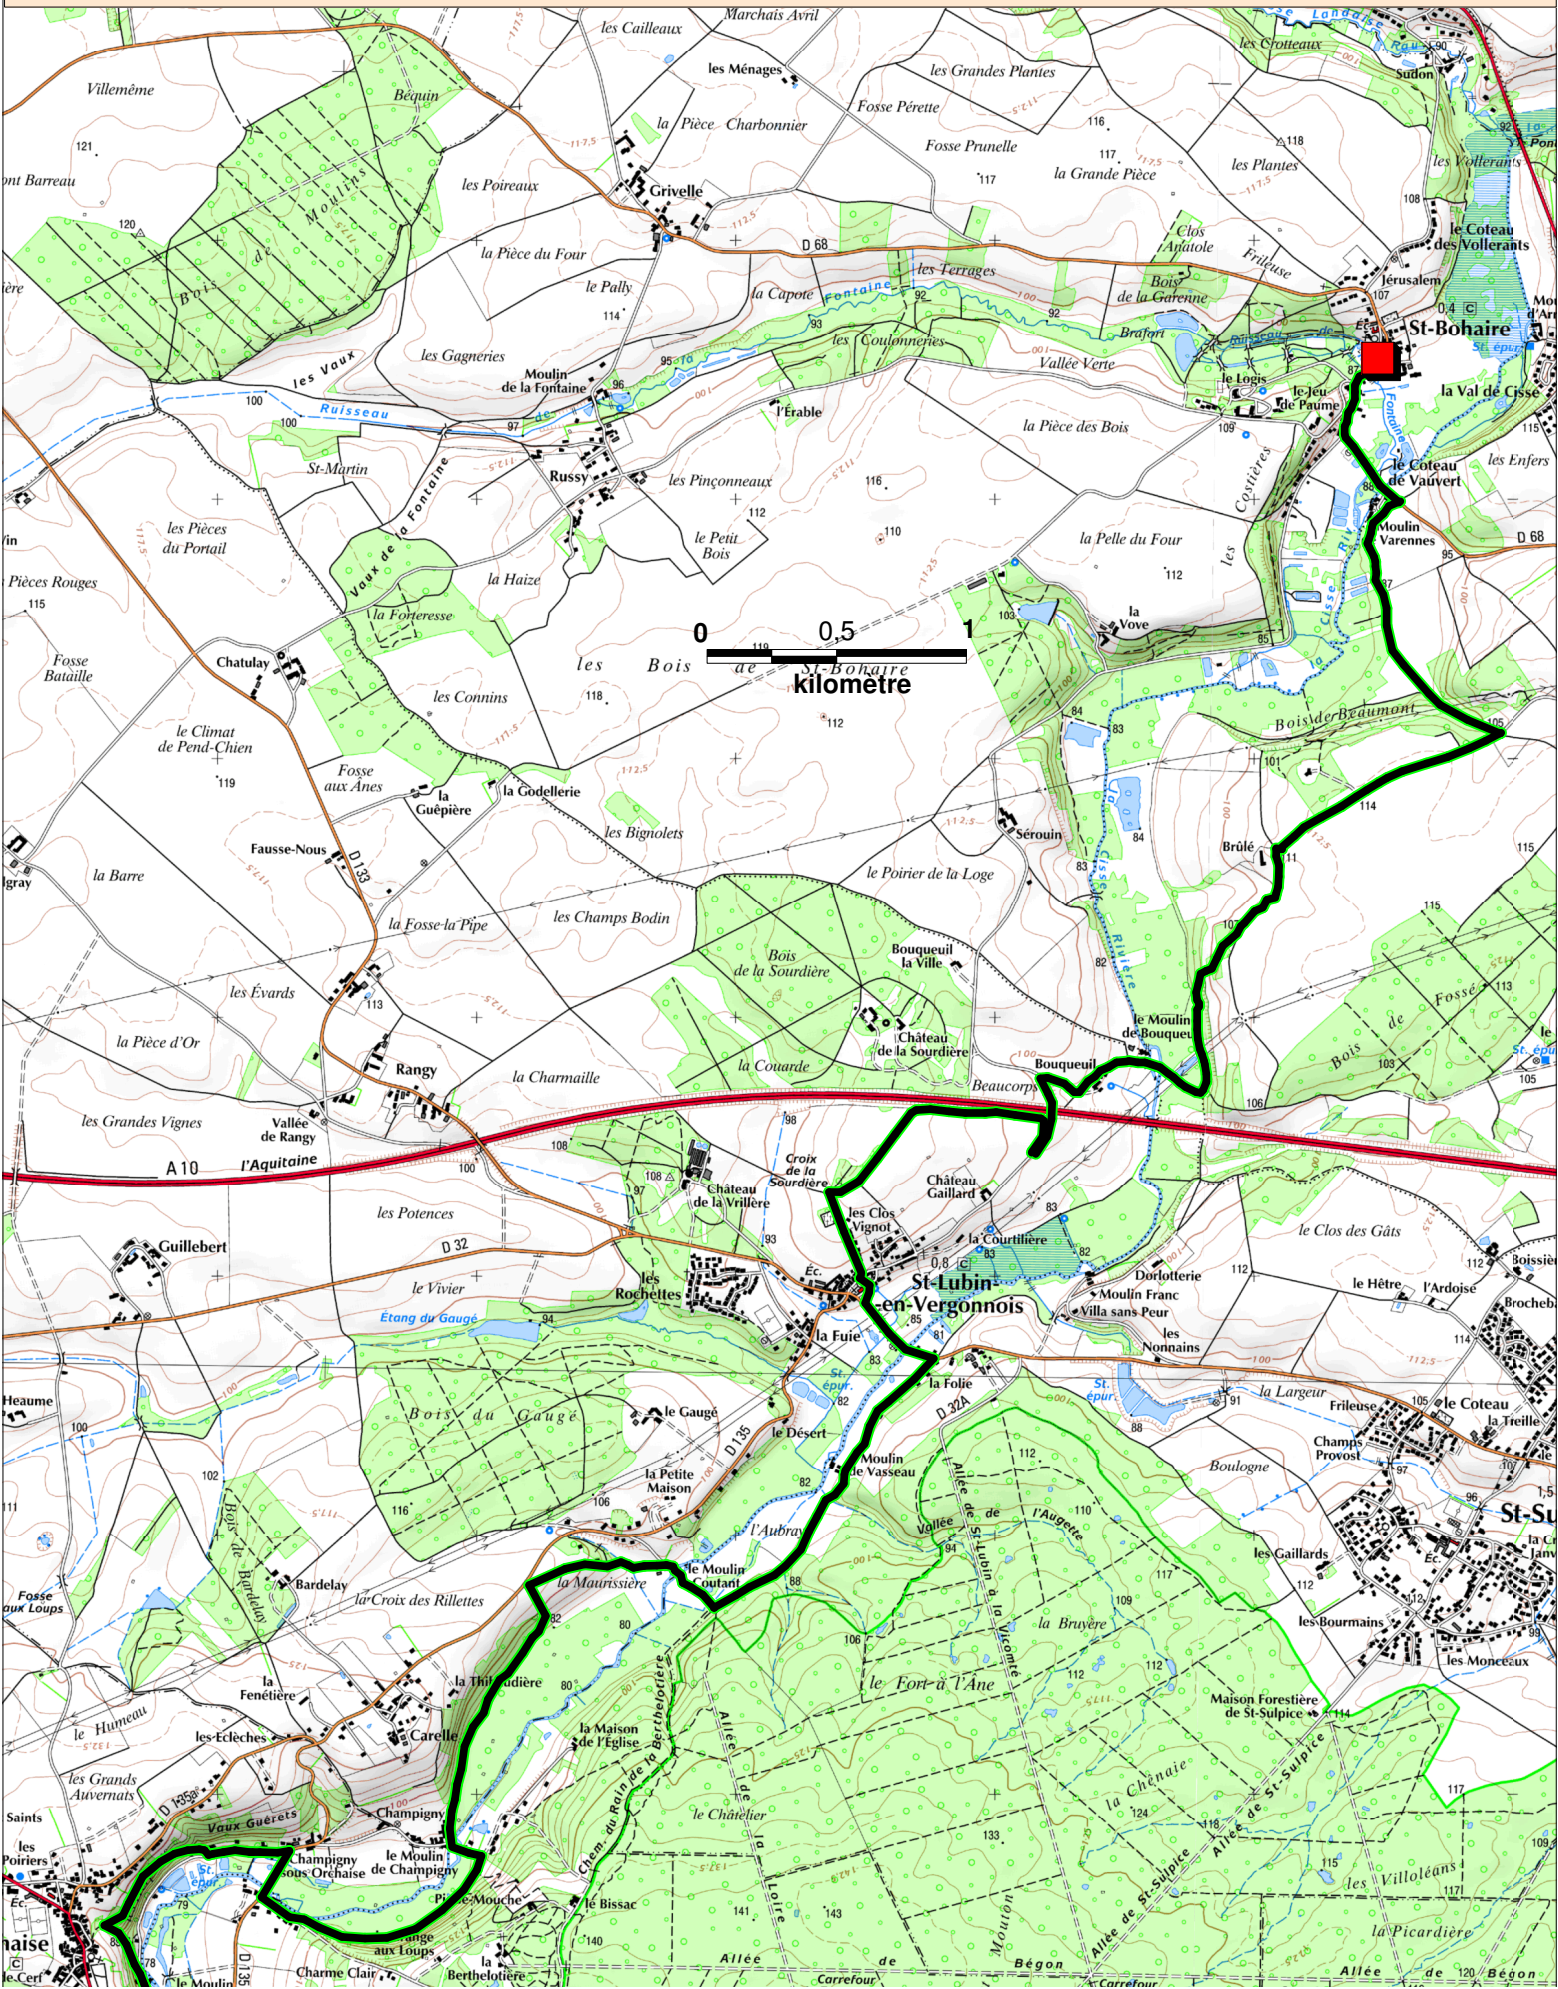

# LA MOLINEUVOISE

## le GR.353 de Saint-Bohaire à Chouzy-sur-Cisse - 30km

Saint-Bohaire

14,6km

Molineuf

15,4km

Chouzy

Extrait de SCAN 25® - © IGN - 2015  
Autorisation 43-15006