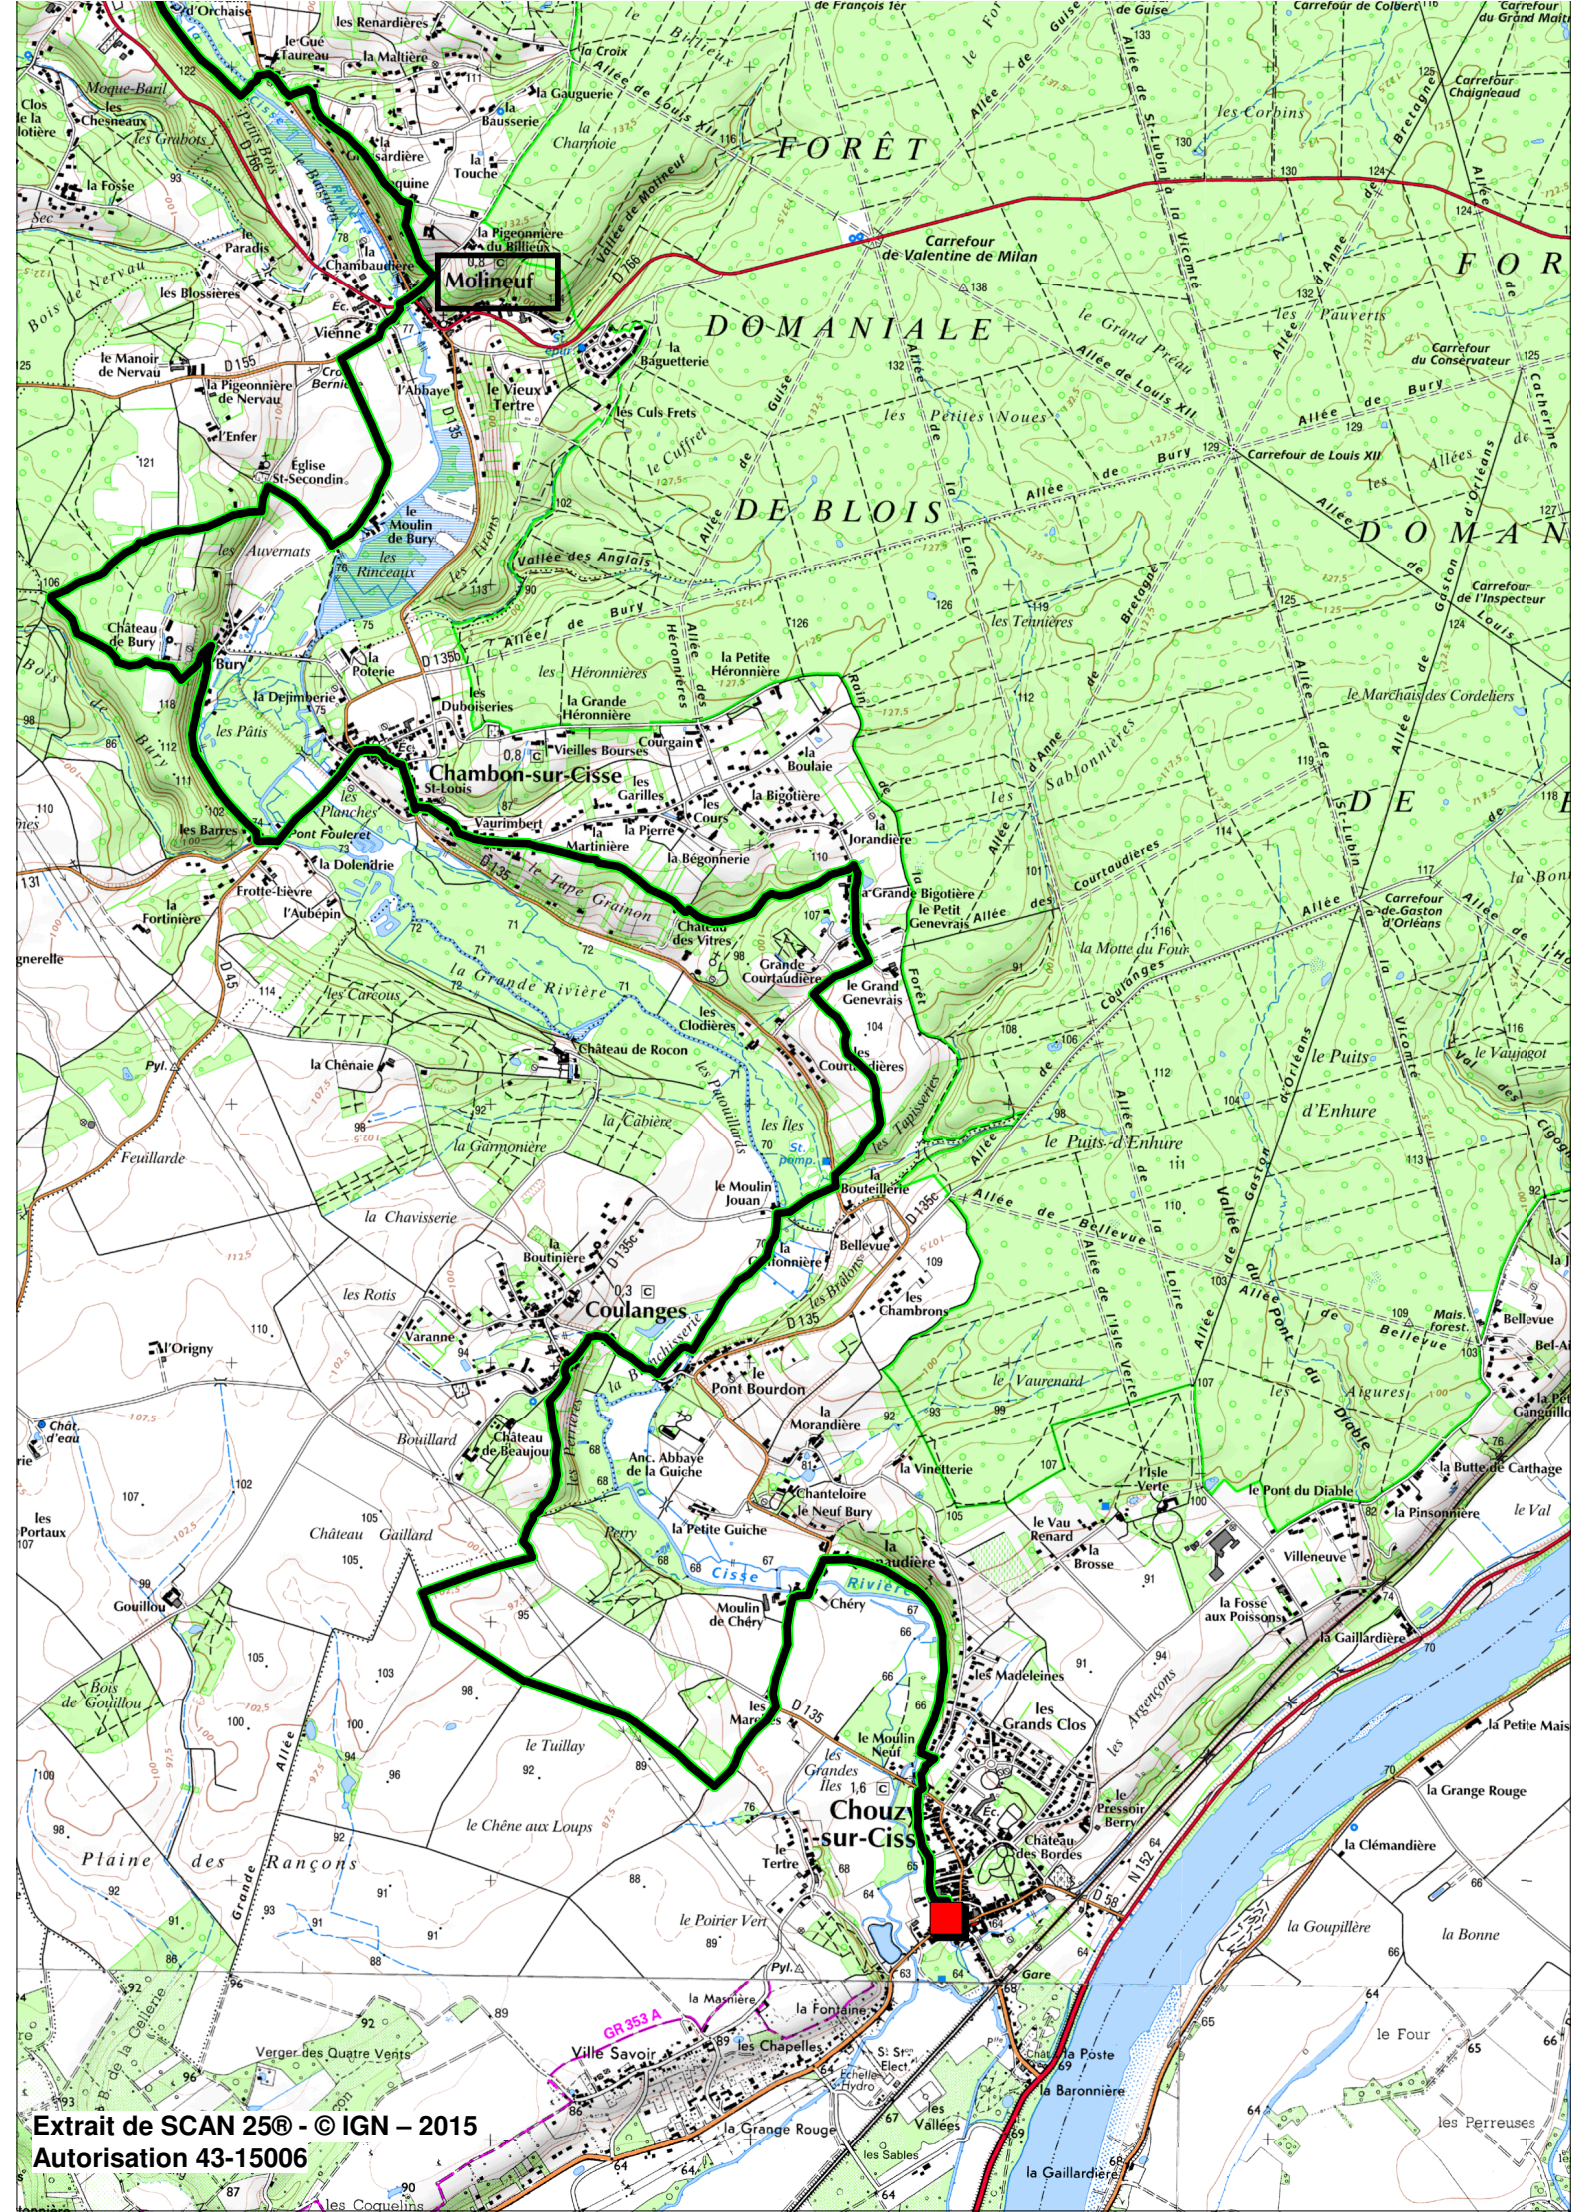

# LA MOLINEUVOISE

## le GR.353 de Saint-Bohaire à Chouzy-sur-Cisse - 30km

Saint-Bohaire

14,6km

Molineuf

15,4km

Chouzy

Extrait de SCAN 25® - © IGN - 2015  
Autorisation 43-15006